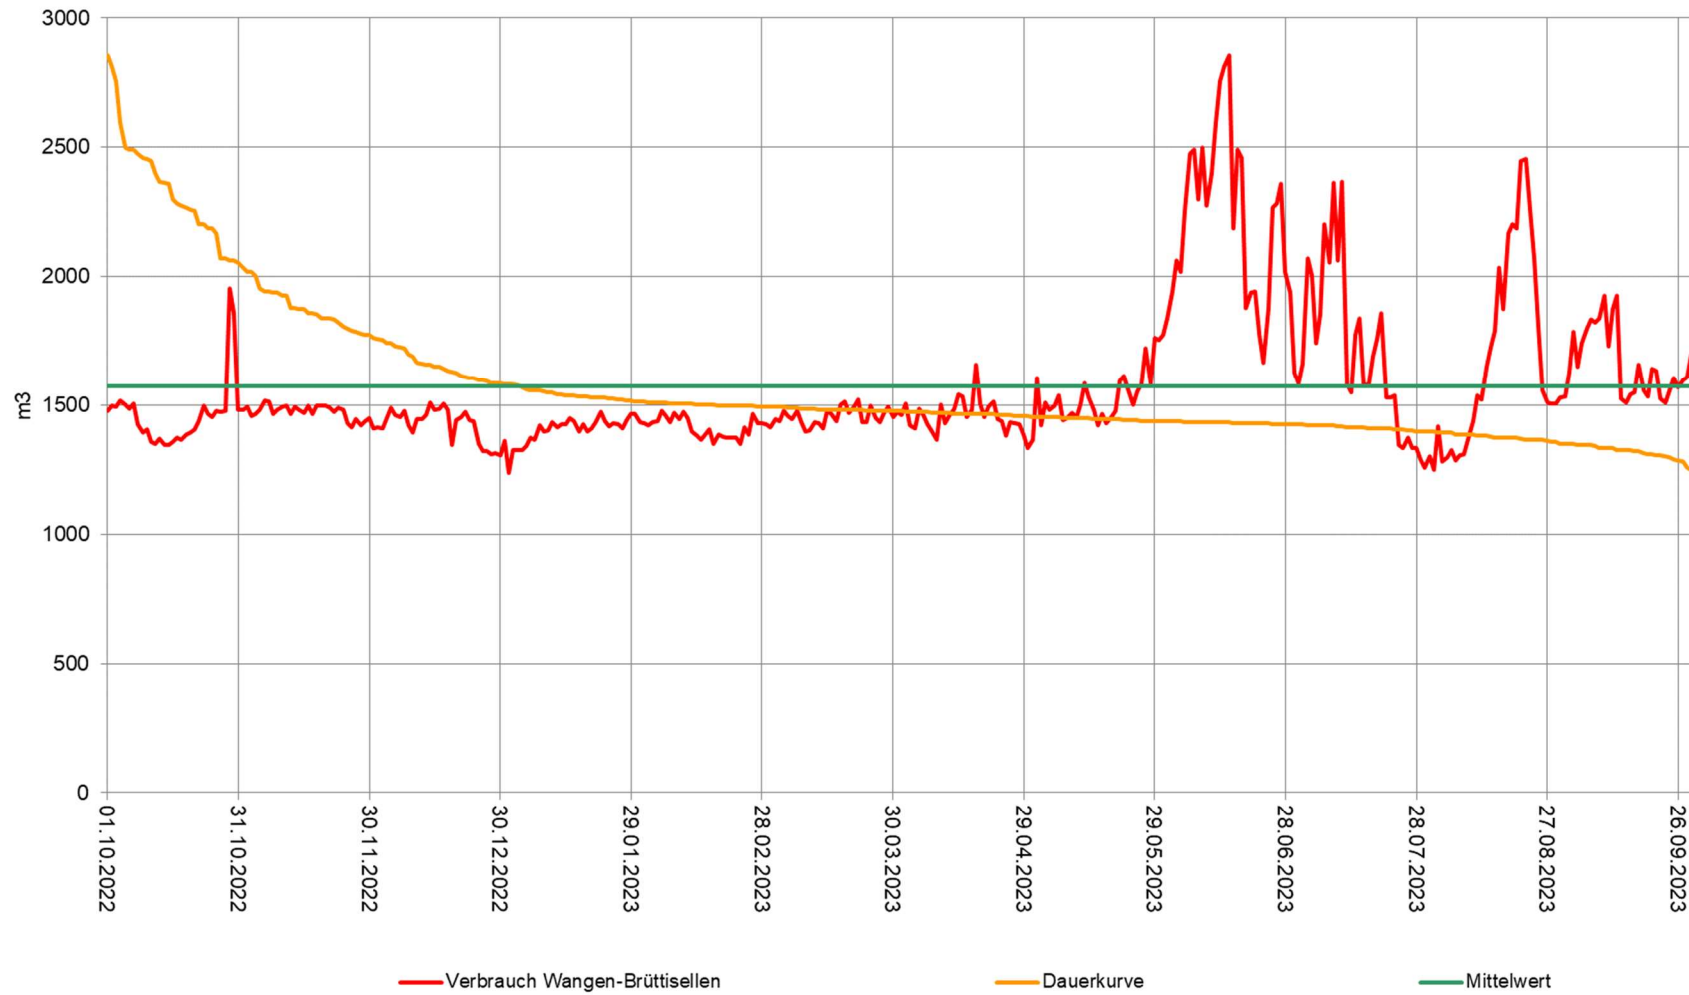

## Verbrauch Wangen Brüttisellen

Hinweis zur Dauerkurve: Die Dauerkurve hat auf der linken Seite den höchsten- und auf der rechten Seite den tiefsten Tageswert des hydrologischen Jahres.