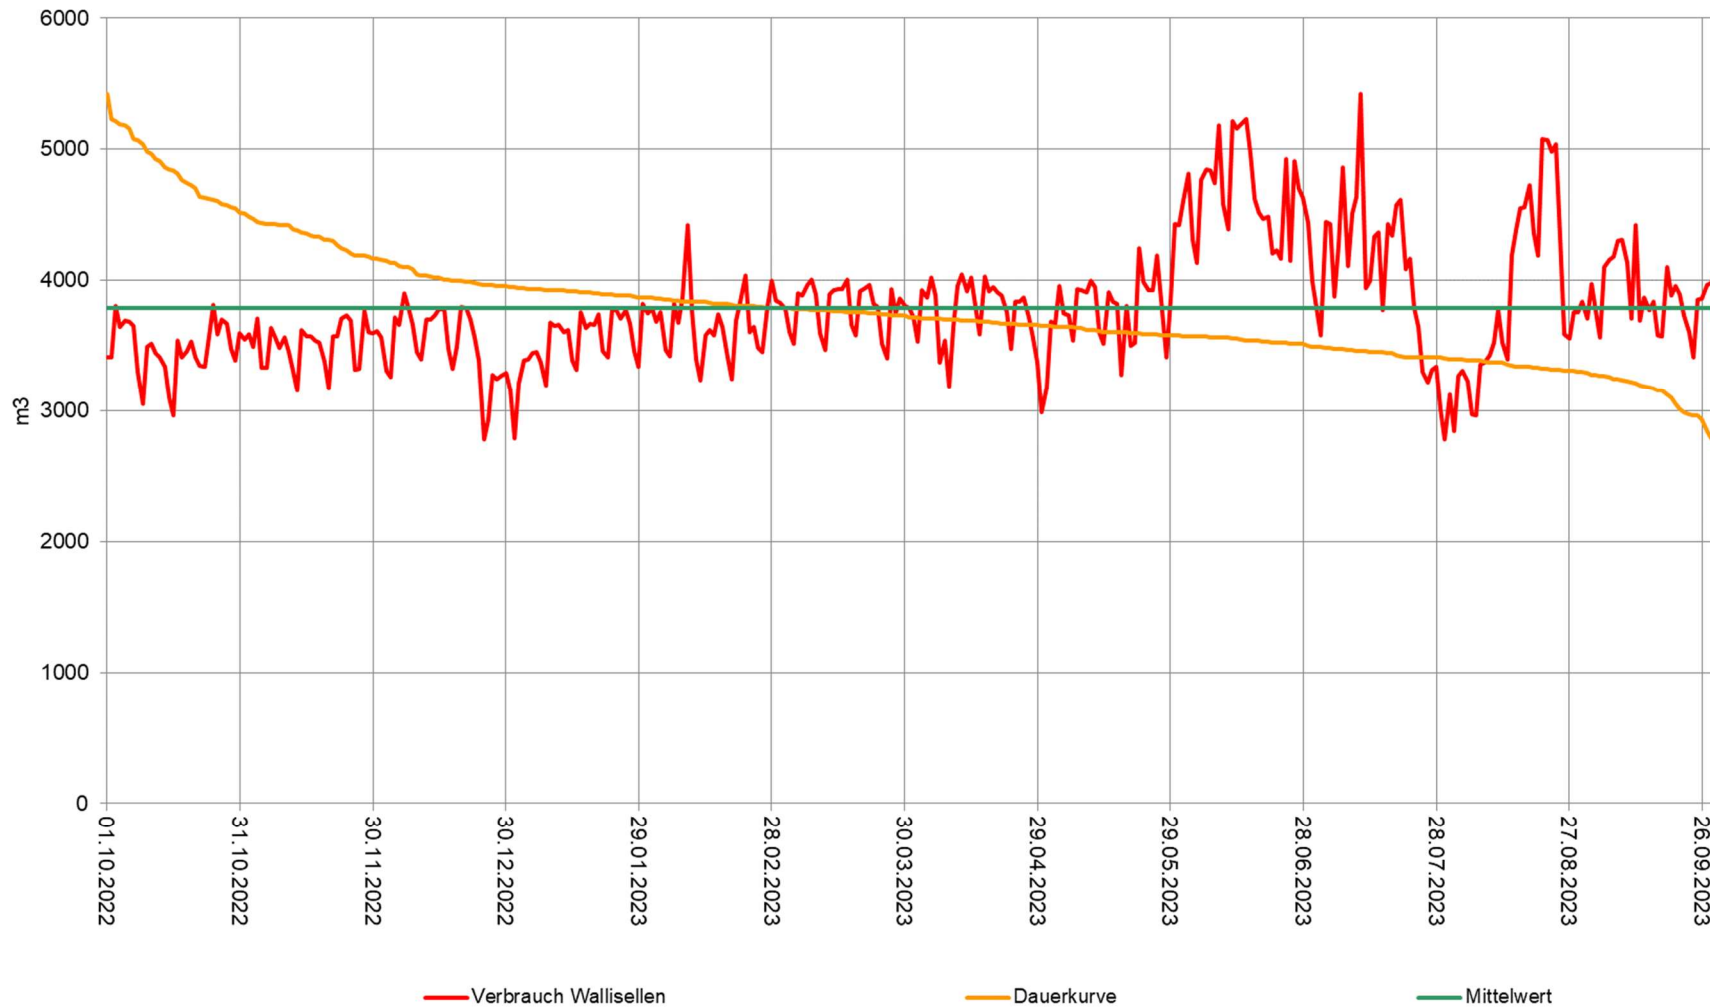

Verbrauch Wallisellen

Hinweis zur Dauerkurve: Die Dauerkurve hat auf der linken Seite den höchsten- und auf der rechten Seite den tiefsten Tageswert des hydrologischen Jahres.